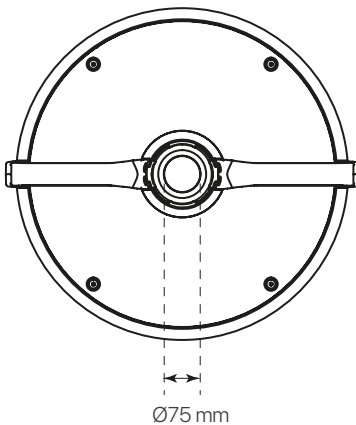

### datasheet

ref. 5551600

Nombre / Name	divo
Referencia / Reference	5551600
Materiales / Materials	Aluminio / Aluminum
Difusor / Diffuser	PC + Cristal de Protección / Protection Glass
Potencia / Power	40W
Temperatura de color / color temperature	2700K
Flujo luminoso / Lumens	4850lm
Dimable / Dimmable	Programable y ON-OFF
Ángulo de apertura / Beam angle	120°
Ángulo de inclinación / Inclination angle	-
IP	65
IK	08
F.P./P.F.	>0,95
UGR	-
IRC / CRI	>80
Chip	PHILIPS Lumileds 3030
Driver	INVENTRONICS EUC
Vida media (duración) / Average life	50.000h
Clase energética / Energy class	A+
Aislamiento eléctrico / Electrical isolation	Clase I / Class I
Colores / Colors	Gris RAL 9006 / Grey RAL 9006
Medida exterior / Product size	Ø450mm x 523,5mm
Protección contra Sobretensiones / surge protections	10kV
Tª (ambiente/trabajo) / Tª (enviroment/work)	-30°C ~ 55°C
Input	AC100 ~ 240V
Output	DC 48V
Frecuencia / Frequency	50/60Hz
Peso / Weight	7,89kg
Certificados / Certificates	CE & RoHS
Garantía / Warranty	2 años / 2 years