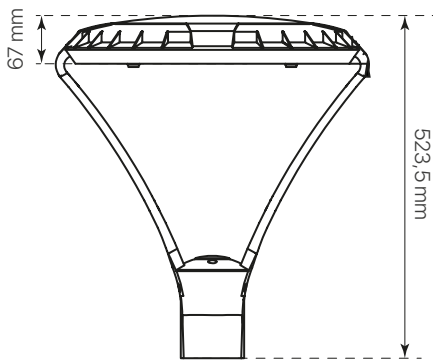

### datasheet

ref. 5551600

Nombre / Name	divo
Referencia / Reference	5551600
Materiales / Materials	Aluminio / Aluminum
Difusor / Diffuser	PC + Cristal de Protección / Protection Glass
Potencia / Power	40W
Temperatura de color / color temperature	2700K
Flujo luminoso / Lumens	4850lm
Dimable / Dimmable	Programable y ON-OFF
Ángulo de apertura / Beam angle	120°
Ángulo de inclinación / Inclination angle	-
IP	65
IK	08
F.P./P.F.	>0,95
UGR	-
IRC / CRI	>80
Chip	PHILIPS Lumileds 3030
Driver	INVENTRONICS EUC
Vida media (duración) / Average life	50.000h
Clase energética / Energy class	A+
Aislamiento eléctrico / Electrical isolation	Clase I / Class I
Colores / Colors	Gris RAL 9006 / Grey RAL 9006
Medida exterior / Product size	Ø450mm x 523,5mm
Protección contra Sobretensiones / surge protections	10kV
Tª (ambiente/trabajo) / Tª (enviroment/work)	-30°C ~ 55°C
Input	AC100 ~ 240V
Output	DC 48V
Frecuencia / Frequency	50/60Hz
Peso / Weight	7,89kg
Certificados / Certificates	CE & RoHS
Garantía / Warranty	2 años / 2 years