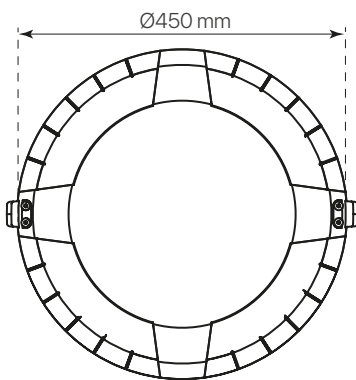

### datasheet

ref. 5551600

Nombre / Name	divo
Referencia / Reference	5551600
Materiales / Materials	Aluminio / Aluminum
Difusor / Diffuser	PC + Cristal de Protección / Protection Glass
Potencia / Power	40W
Temperatura de color / color temperature	2700K
Flujo luminoso / Lumens	4850lm
Dimable / Dimmable	Programable y ON-OFF
Ángulo de apertura / Beam angle	120°
Ángulo de inclinación / Inclination angle	-
IP	65
IK	08
F.P./P.F.	>0,95
UGR	-
IRC / CRI	>80
Chip	PHILIPS Lumileds 3030
Driver	INVENTRONICS EUC
Vida media (duración) / Average life	50.000h
Clase energética / Energy class	A+
Aislamiento eléctrico / Electrical isolation	Clase I / Class I
Colores / Colors	Gris RAL 9006 / Grey RAL 9006
Medida exterior / Product size	Ø450mm x 523,5mm
Protección contra Sobretensiones / surge protections	10kV
Tª (ambiente/trabajo) / Tª (enviroment/work)	-30°C ~ 55°C
Input	AC100 ~ 240V
Output	DC 48V
Frecuencia / Frequency	50/60Hz
Peso / Weight	7,89kg
Certificados / Certificates	CE & RoHS
Garantía / Warranty	2 años / 2 years